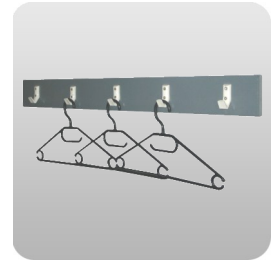

715 Wandgarderobe