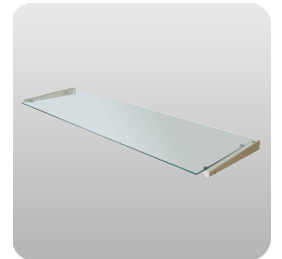

645 Glastablar 98 x 30cm