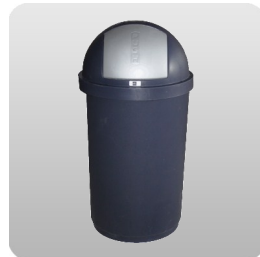

705 Lagergestell weiss
5 Tablare
103 x 53cm H: 200cm

710 Garderobenständer Chrom

715 Wandgarderobe

720 Kit Case schwarz
Kühlschrank, Herdplatten
Spüle mit Warmwasser

725 Spüle mit Warmwasser

730 Kühlschrank 140 l

731 Kühlschrank 210 l

735 Kaffeevollautomat

740 Papierkorb Kunststoff

745 Abfalleimer 35 l

746 Abfalleimer 60 l

747 Kehrichtsackhalter 110 l

Weitere Artikel:
- Geschirrsset
- Gläserspüler
- Mikrowelle
usw.

**ins rechte
Licht
gesetzt**