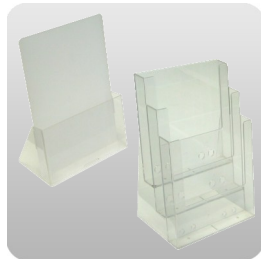

606 Theke "PEDRO" Silber
Abdeckung Ahorn, H: 110cm

608 Thekentisch weiss
120 x 60cm, H: 110cm

zum
Präsentieren

610 Podeste weiss
diverse Höhen und
Abmessungen

620 Korpus weiss
103 x 53cm, H: 90cm

622 Wettbewerbs-Urne
H: 100cm
Plexiglas 30 x 30 x 30cm

630 Tablar weiss 30cm
631 Schrägtablar weiss 30cm
Tablarbreite 98cm

635 Tablar weiss 40cm
636 Schrägtablar weiss 40cm
Tablarbreite 98cm

645 Glastablar 98 x 30cm

650 Prospektgeber Wand A4
651 Prospektgeber Wand 3x A4

655 Prospektgeber Tisch A4
656 Prospektgeber Tisch 3x A4

660 Prospektständer Chrom
5x A4

661 Prospektständer faltbar
4x A4

666 Absperrständer, Band 3m

Durchsicht

Standvitrine beleuchtet
680 103 x 53cm H: 200cm
681 53 x 53cm H: 200cm

685 Standvitrine beleuchtet
103 x 53cm H: 200cm
Korpusunterteil H: 100cm

690 Barvitrine
103 x 53cm H: 110cm

691 Korpusvitrine H: 100cm
103 x 53cm, Glas 20cm

**alles
für Küche
und Office**

700 Aktenschrank weiss
abschliessbar
95 x 40cm H: 82cm