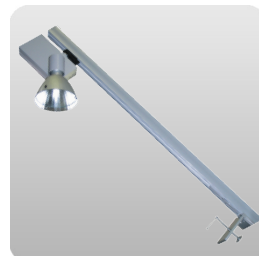

560 Poco-GalgenSpot HQI 70W
561 Poco-GalgenSpot HQI 150W

Weitere Lichtquellen:
- Hängelampen
- Stehlampen
- LED-Strips
- FL-Röhren
- Wandlampen
usw.